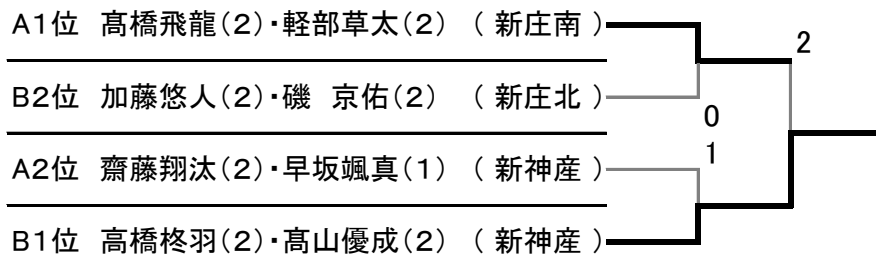

令和6年度 最北地区高等学校 新人体育大会(ソフトテニス競技)

令和6年9月21日

《 男子団体 》

1. 新庄神室産業	3	優勝 新庄神室産業
2. 新庄北・新庄南	0	

団体戦名簿

学校名	1. 新庄神室産業	学校名	2. 新庄北・新庄南
監督名	加藤 瑠唯	監督名	大泉 龍
選手名1	小沼 璃紅(2)	選手名1	高橋 飛龍(2)
2	高橋 柁羽(2)	2	軽部 草太(2)
3	齋藤 翔汰(2)	3	加藤 悠人(2)
4	高山 優成(2)	4	磯 京佑(2)
5	横瀬 颯泰(2)	5	平向 晴貴(2)
6	八鍬 佑真(1)	6	石川 阿漣(2)
7	沓澤 獅央(1)	7	
8	早坂 颯真(1)	8	

試合	新庄神室産業		0	新庄北・新庄南
1	高橋 柁羽(2)	④	1	平向 晴貴(2)
	高山 優成(2)			石川 阿漣(2)
2	齋藤 翔汰(2)	④	0	高橋 飛龍(2)
	早坂 颯真(1)			軽部 草太(2)
3	沓澤 獅央(1)	④	3(4)	加藤 悠人(2)
	横瀬 颯泰(2)			磯 京佑(2)

令和6年度 最北地区高等学校 新人体育大会(ソフトテニス競技)

令和6年9月21日

男子個人

予選リーグ

Aブロック		試合順 1-2, 3-4, 1-3, 2-4, 1-4, 2-3							
番号	選手名	所属	A1	A2	A3	A4	勝	負	順位
A1	高橋 飛龍(2) 軽部 草太(2)	新庄南		2	④	④	2	1	1位
A2	沓澤 獅央(1) 横瀬 颯泰(2)	新神産	④		3	1	1	2	4位
A3	平向 晴貴(2) 石川 阿漣(2)	新庄北	1	④		0	1	2	3位
A4	齋藤 翔汰(2) 早坂 颯真(1)	新神産	2	④	④		2	1	2位